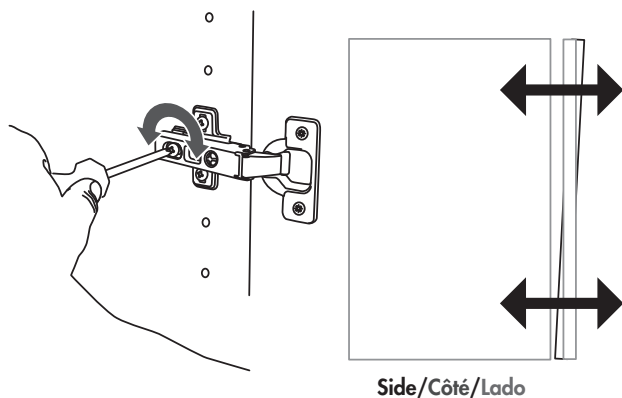

fabritec[®]

Regular Hinges
Pentures régulières
Bisagras regulares

Door adjustments.
Ajustements de la porte.
Ajustes de la puerta.

! Turn screws 1/4 turn maximum to loosen and fasten.
• Tournez les vis 1/4 de tour maximum pour déserrer et resserrer.
Gire los tornillos 1/4 de vuelta como máximo para aflojar y ajustar.