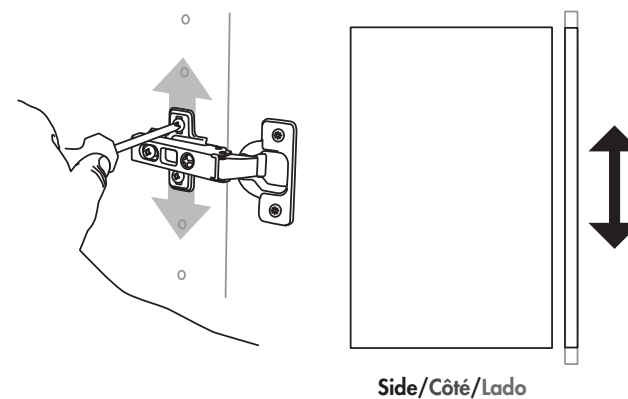

fabritec[®]

Regular Hinges
Pentures régulières
Bisagras regulares

Door adjustments.
Ajustements de la porte.
Ajustes de la puerta.

! Turn screws 1/4 turn maximum to loosen and fasten.
• Tournez les vis 1/4 de tour maximum pour déserrer et resserrer.
Gire los tornillos 1/4 de vuelta como máximo para aflojar y ajustar.