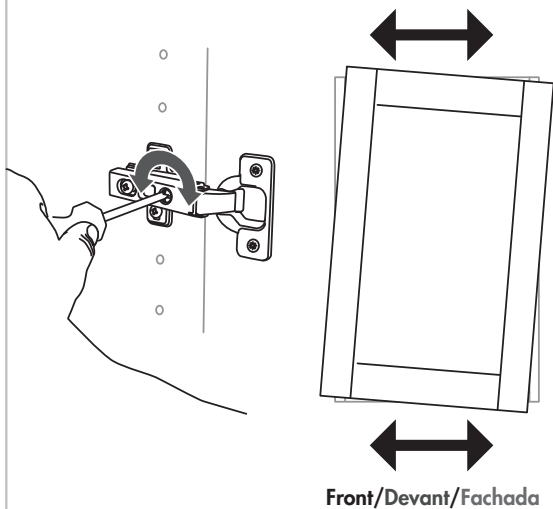

fabritec[®]

Regular Hinges
Pentures régulières
Bisagras regulares

Door adjustments.
Ajustements de la porte.
Ajustes de la puerta.

! Turn screws 1/4 turn maximum to loosen and fasten.
• Tournez les vis 1/4 de tour maximum pour déserrer et resserrer.
Gire los tornillos 1/4 de vuelta como máximo para aflojar y ajustar.