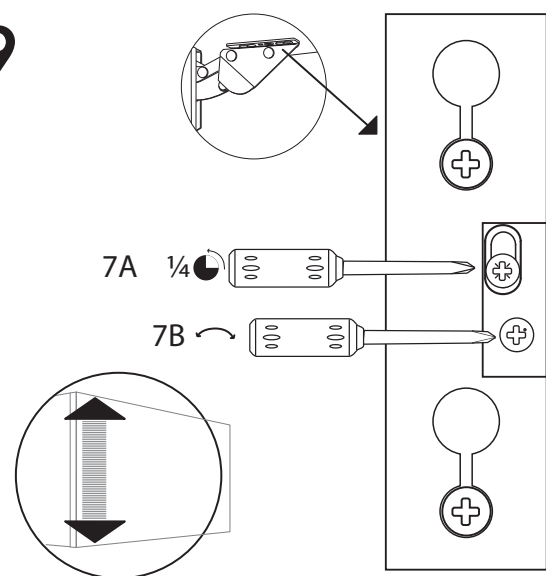

Front and HingeHZ sold separately
 Façade et HingeHZ de pied vendues separement
 Fachada y HingeHZ vendido separado

8

9

10

WFR33 12HZ

WFR36 12HZ

Plan - 0295 - 07 / 2011

? = 
 1-800-567-3227