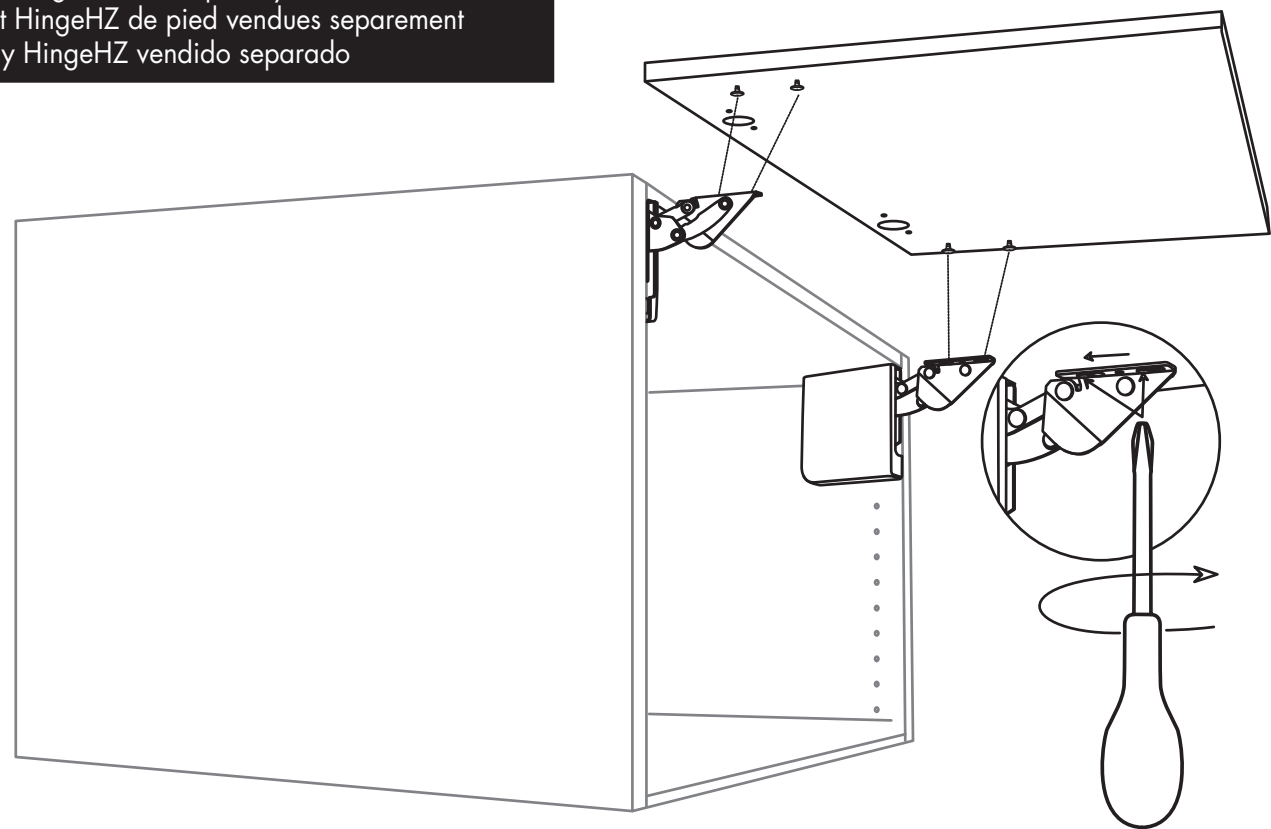

Front and HingeHZ sold separately
 Façade et HingeHZ de pied vendues separement
 Fachada y HingeHZ vendido separado

8

9

10

WFR33 12HZ

WFR36 12HZ

Plan - 0295 - 07 / 2011

? = 
 1-800-567-3227