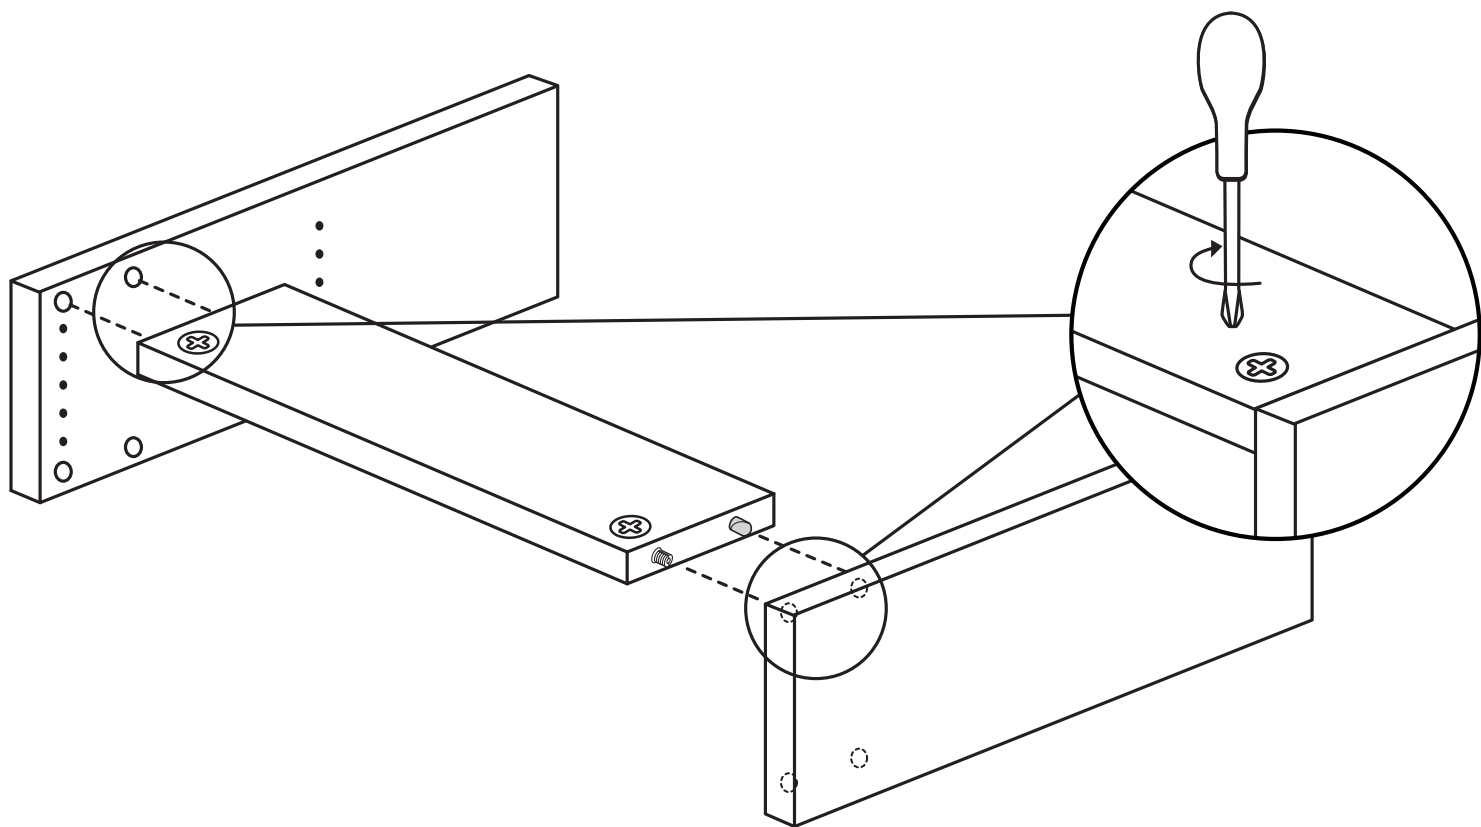

LAPD

? = 
1-800-567-3227

MADE IN CANADA
fabritec
FAIT AU CANADA 

D24

D30

D36

Sold separately

Vendues separement

Vendido separado