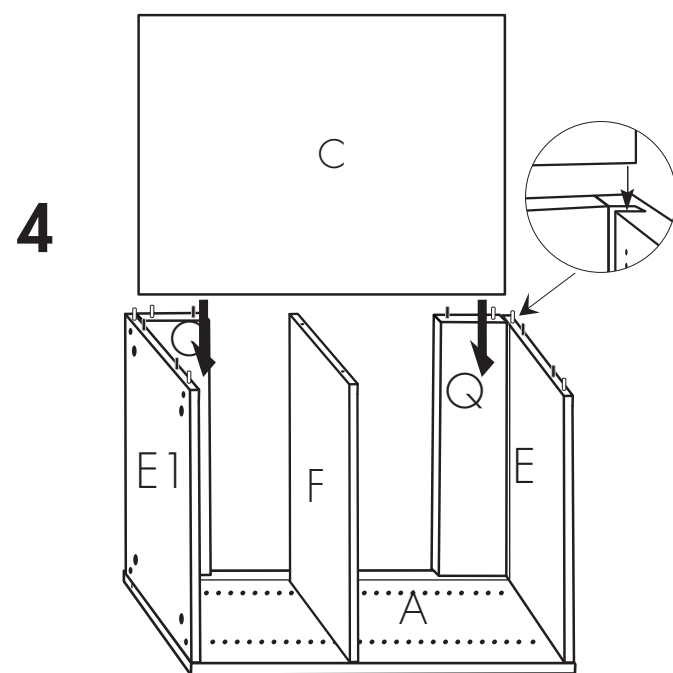

9

10

11

HS 244912 & 245712

HS 244912 = 2x
 HS 245712 = 3x

HS 244912 = 8x
 HS 245712 = 12x

4x
 Leg anchors
 Ancrages de patte
 Anclajes para patas

4x
 Male tip
 Connection mâle
 Adaptador macho

? = 1-800-567-3227

Plan - 0267 - 01/2011

- 7** Ajustable legs installation - Leg anchors and legs installation.
 Pose des pattes ajustables - Pose des ancrages et des patte.
 Instalación de las patas ajustables: Instalación de los anclajes para patas y de las patas.
- 1** Install leg anchors.
 Installer l'ancre de patte.
 Instale el ancla para patas
 - 2** Install the male tip.
 Installer la connection mâle.
 Instale el adaptador macho
 - 3** Insert leg into anchor by applying strong pressure.
 Insérer la patte dans l'ancre en appliquant une forte pression.
 Inserte la pata empujando fuertemente hacia abajo.