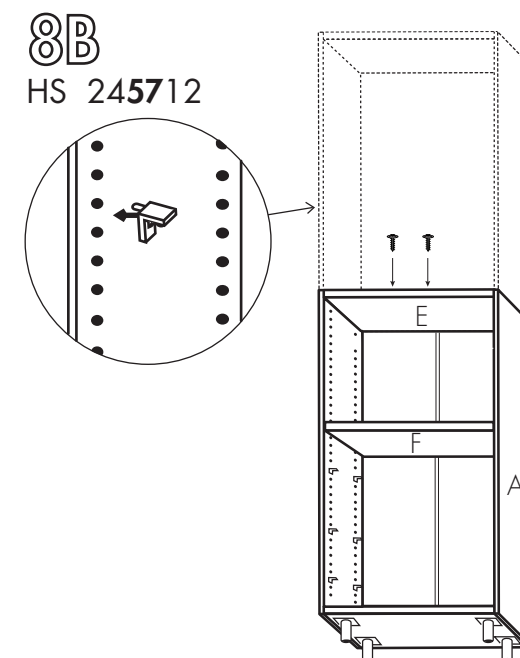

9

10

11

HS 244912 & 245712

HS 244912 = 2x
 HS 245712 = 3x

HS 244912 = 8x
 HS 245712 = 12x

4x
 Leg anchors
 Ancrages de patte
 Anclajes para patas

4x
 Male tip
 Connection mâle
 Adaptador macho

? = 1-800-567-3227

Plan - 0267 - 01/2011

- 7** Ajustable legs installation - Leg anchors and legs installation.
 Pose des pattes ajustables - Pose des ancrages et des patte.
 Instalación de las patas ajustables: Instalación de los anclajes para patas y de las patas.
- 1** Install leg anchors.
 Installer l'ancre de patte.
 Instale el ancla para patas
 - 2** Install the male tip.
 Installer la connection mâle.
 Instale el adaptador macho
 - 3** Insert leg into anchor by applying strong pressure.
 Insérer la patte dans l'ancre en appliquant une forte pression.
 Inserte la pata empujando fuertemente hacia abajo.