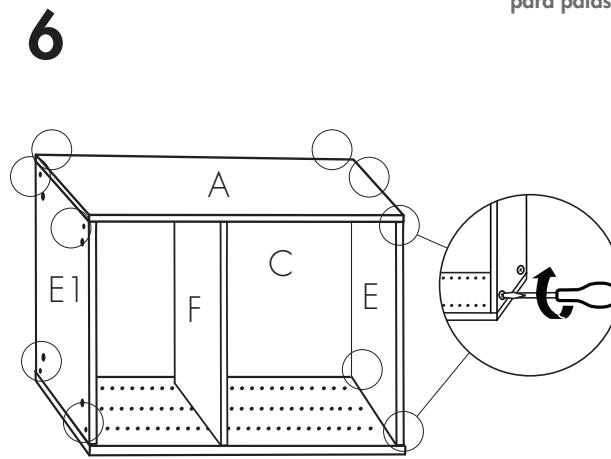

9

10

11

HS 244912 & 245712

HS 244912 = 2x
 HS 245712 = 3x

HS 244912 = 8x
 HS 245712 = 12x

4x
 Leg anchors
 Ancrages de patte
 Anclajes para patas

4x
 Male tip
 Connection mâle
 Adaptador macho

? = 1-800-567-3227

Plan - 0267 - 01/2011

- 7** Ajustable legs installation - Leg anchors and legs installation.
 Pose des pattes ajustables - Pose des ancrages et des patte.
 Instalación de las patas ajustables: Instalación de los anclajes para patas y de las patas.
- 1** Install leg anchors.
 Installer l'ancre de patte.
 Instale el ancla para patas
 - 2** Install the male tip.
 Installer la connection mâle.
 Instale el adaptador macho
 - 3** Insert leg into anchor by applying strong pressure.
 Insérer la patte dans l'ancre en appliquant une forte pression.
 Inserte la pata empujando fuertemente hacia abajo.