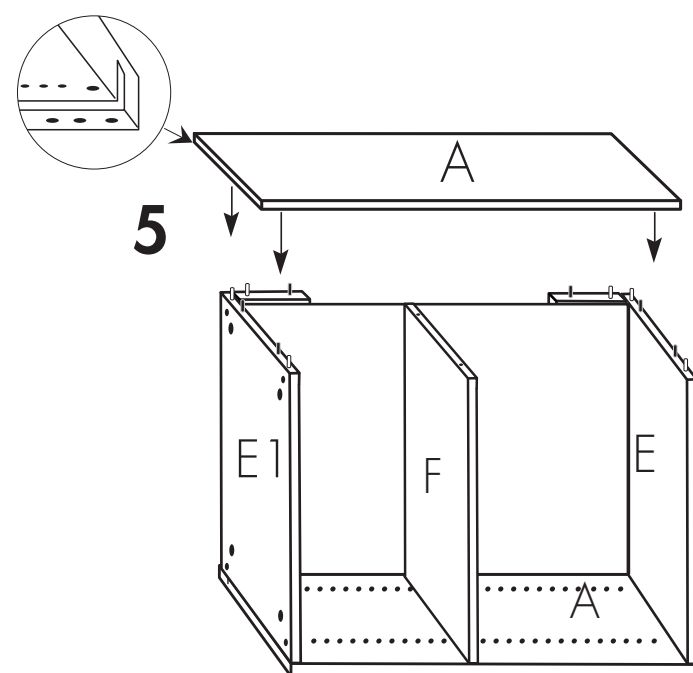

9

10

11

HS 244912 & 245712

HS 244912 = 2x
 HS 245712 = 3x

HS 244912 = 8x
 HS 245712 = 12x

4x
 Leg anchors
 Ancrages de patte
 Anclajes para patas

4x
 Male tip
 Connection mâle
 Adaptador macho

? = 1-800-567-3227

Plan - 0267 - 01/2011

- 7** Ajustable legs installation - Leg anchors and legs installation.
 Pose des pattes ajustables - Pose des ancrages et des patte.
 Instalación de las patas ajustables: Instalación de los anclajes para patas y de las patas.
- 1** Install leg anchors.
 Installer l'ancre de patte.
 Instale el ancla para patas
 - 2** Install the male tip.
 Installer la connection mâle.
 Instale el adaptador macho
 - 3** Insert leg into anchor by applying strong pressure.
 Insérer la patte dans l'ancre en appliquant une forte pression.
 Inserte la pata empujando fuertemente hacia abajo.