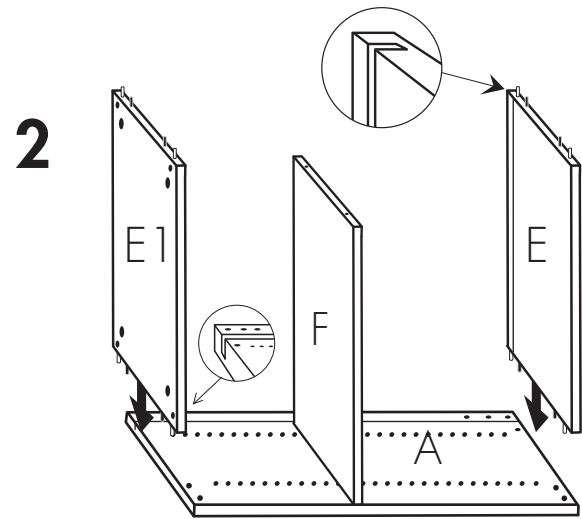

9

10

11

HS 244912 & 245712

HS 244912 = 2x
 HS 245712 = 3x

HS 244912 = 8x
 HS 245712 = 12x

4x
 Leg anchors
 Ancrages de patte
 Anclajes para patas

4x
 Male tip
 Connection mâle
 Adaptador macho

? = 1-800-567-3227

Plan - 0267 - 01/2011

- 7** Ajustable legs installation - Leg anchors and legs installation.
 Pose des pattes ajustables - Pose des ancrages et des patte.
 Instalación de las patas ajustables: Instalación de los anclajes para patas y de las patas.
- 1** Install leg anchors.
 Installer l'ancre de patte.
 Instale el ancla para patas
 - 2** Install the male tip.
 Installer la connection mâle.
 Instale el adaptador macho
 - 3** Insert leg into anchor by applying strong pressure.
 Insérer la patte dans l'ancre en appliquant une forte pression.
 Inserte la pata empujando fuertemente hacia abajo.