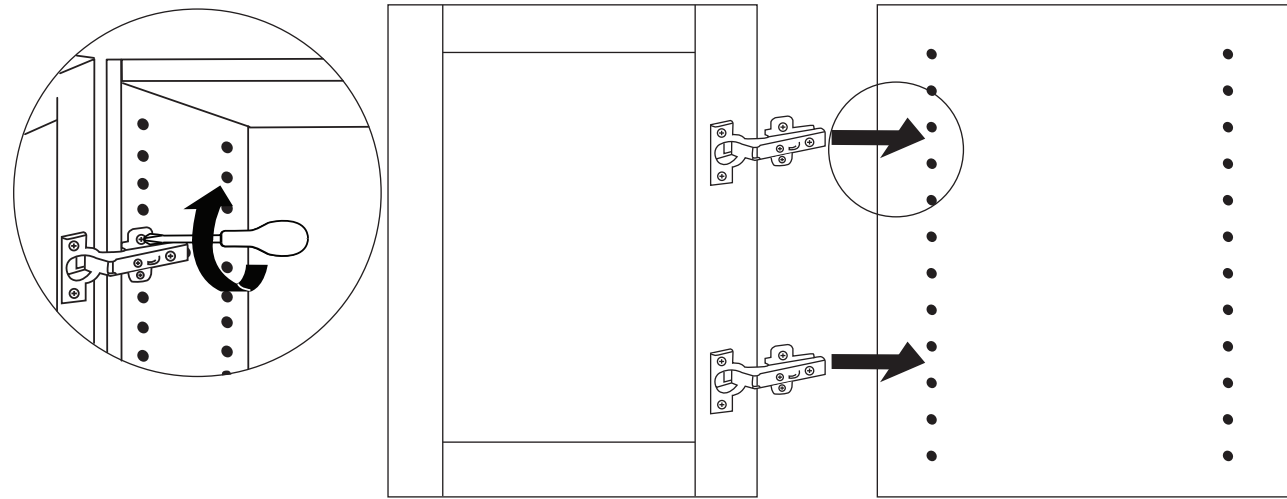

9

10

11

HS 244912 & 245712

HS 244912 = 2x
 HS 245712 = 3x

HS 244912 = 8x
 HS 245712 = 12x

4x
 Leg anchors
 Ancrages de patte
 Anclajes para patas

4x
 Male tip
 Connection mâle
 Adaptador macho

? = 1-800-567-3227

Plan - 0267 - 01/2011

- 7** Ajustable legs installation - Leg anchors and legs installation.
 Pose des pattes ajustables - Pose des ancrages et des patte.
 Instalación de las patas ajustables: Instalación de los anclajes para patas y de las patas.
- 1** Install leg anchors.
 Installer l'ancre de patte.
 Instale el ancla para patas
 - 2** Install the male tip.
 Installer la connection mâle.
 Instale el adaptador macho
 - 3** Insert leg into anchor by applying strong pressure.
 Insérer la patte dans l'ancre en appliquant une forte pression.
 Inserte la pata empujando fuertemente hacia abajo.