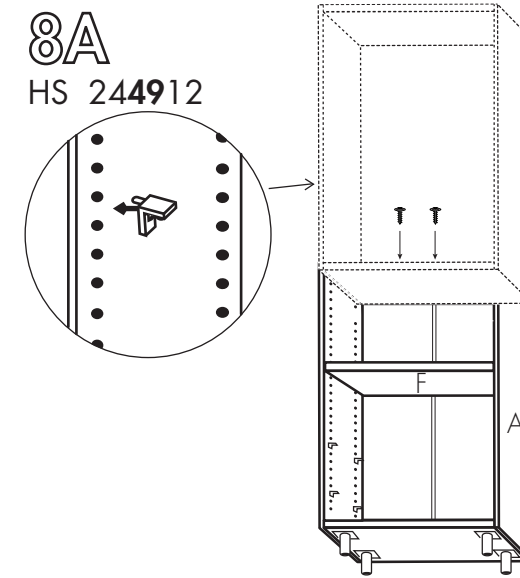

9

10

11

HS 244912 & 245712

HS 244912 = 2x
 HS 245712 = 3x

HS 244912 = 8x
 HS 245712 = 12x

4x
 Leg anchors
 Ancrages de patte
 Anclajes para patas

4x
 Male tip
 Connection mâle
 Adaptador macho

? = 1-800-567-3227

Plan - 0267 - 01/2011

- 7** Ajustable legs installation - Leg anchors and legs installation.
 Pose des pattes ajustables - Pose des ancrages et des patte.
 Instalación de las patas ajustables: Instalación de los anclajes para patas y de las patas.
- 1** Install leg anchors.
 Installer l'ancre de patte.
 Instale el ancla para patas
 - 2** Install the male tip.
 Installer la connection mâle.
 Instale el adaptador macho
 - 3** Insert leg into anchor by applying strong pressure.
 Insérer la patte dans l'ancre en appliquant une forte pression.
 Inserte la pata empujando fuertemente hacia abajo.