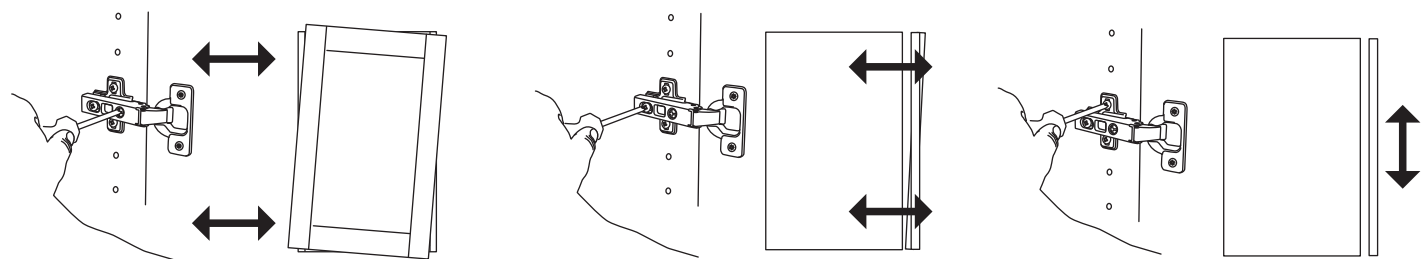

9

10

11

HS 244912 & 245712

HS 244912 = 2x
 HS 245712 = 3x

HS 244912 = 8x
 HS 245712 = 12x

4x
 Leg anchors
 Ancrages de patte
 Anclajes para patas

4x
 Male tip
 Connection mâle
 Adaptador macho

? = 1-800-567-3227

Plan - 0267 - 01/2011

- 7** Ajustable legs installation - Leg anchors and legs installation.
 Pose des pattes ajustables - Pose des ancrages et des patte.
 Instalación de las patas ajustables: Instalación de los anclajes para patas y de las patas.
- 1** Install leg anchors.
 Installer l'ancre de patte.
 Instale el ancla para patas
 - 2** Install the male tip.
 Installer la connection mâle.
 Instale el adaptador macho
 - 3** Insert leg into anchor by applying strong pressure.
 Insérer la patte dans l'ancre en appliquant une forte pression.
 Inserte la pata empujando fuertemente hacia abajo.