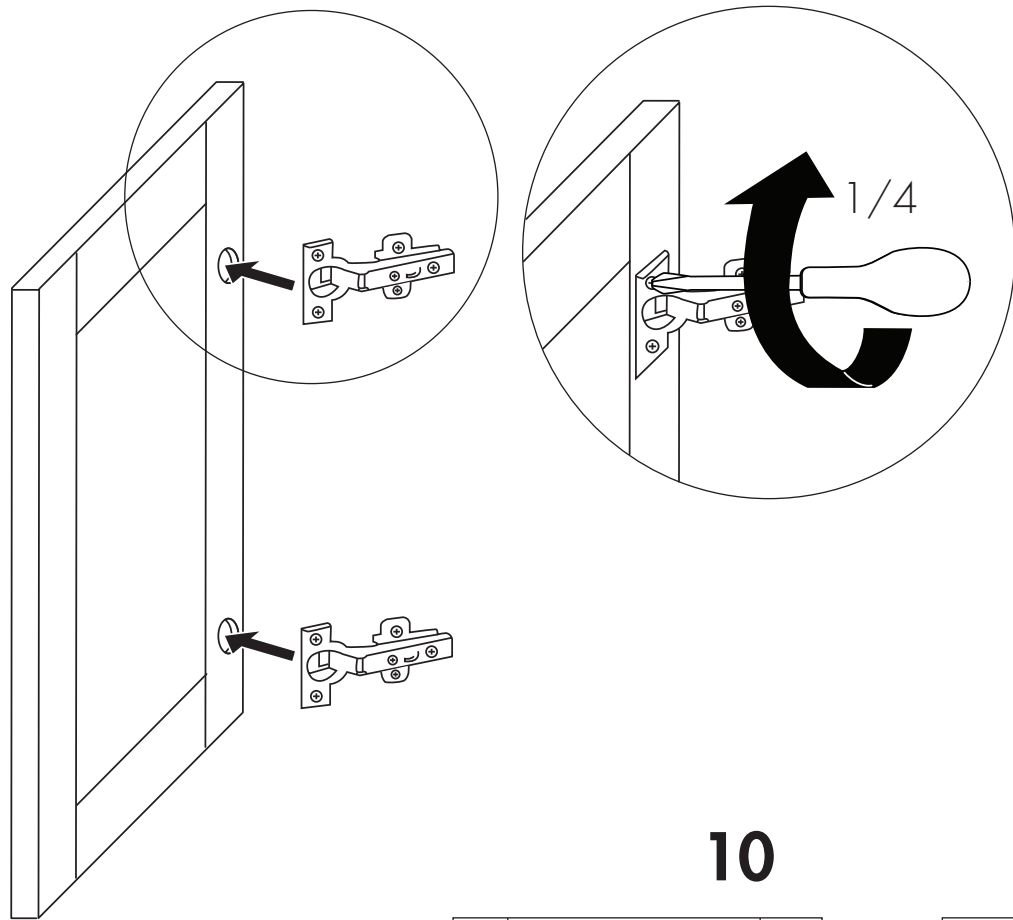

9

10

11

HS 244912 & 245712

HS 244912 = 2x
 HS 245712 = 3x

HS 244912 = 8x
 HS 245712 = 12x

4x
 Leg anchors
 Ancrages de patte
 Anclajes para patas

4x
 Male tip
 Connection mâle
 Adaptador macho

? = 1-800-567-3227

Plan - 0267 - 01/2011

- 7** Ajustable legs installation - Leg anchors and legs installation.
 Pose des pattes ajustables - Pose des ancrages et des patte.
 Instalación de las patas ajustables: Instalación de los anclajes para patas y de las patas.
- 1** Install leg anchors.
 Installer l'ancre de patte.
 Instale el ancla para patas
 - 2** Install the male tip.
 Installer la connection mâle.
 Instale el adaptador macho
 - 3** Insert leg into anchor by applying strong pressure.
 Insérer la patte dans l'ancre en appliquant une forte pression.
 Inserte la pata empujando fuertemente hacia abajo.