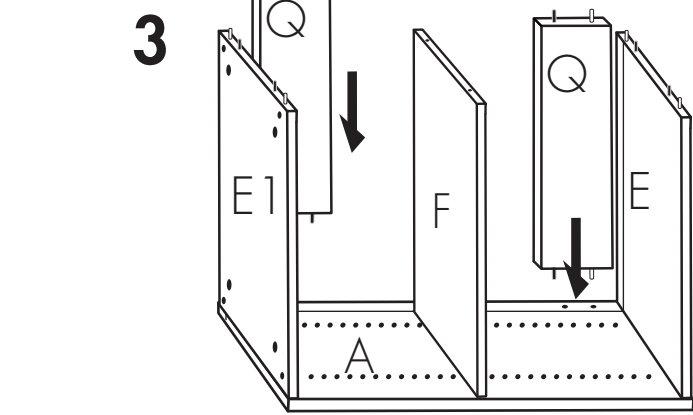

9

10

11

HS 244912 & 245712

HS 244912 = 2x
 HS 245712 = 3x

HS 244912 = 8x
 HS 245712 = 12x

4x
 Leg anchors
 Ancrages de patte
 Anclajes para patas

4x
 Male tip
 Connection mâle
 Adaptador macho

? = 1-800-567-3227

Plan - 0267 - 01/2011

- 7** Ajustable legs installation - Leg anchors and legs installation.
 Pose des pattes ajustables - Pose des ancrages et des patte.
 Instalación de las patas ajustables: Instalación de los anclajes para patas y de las patas.
- 1** Install leg anchors.
 Installer l'ancre de patte.
 Instale el ancla para patas
 - 2** Install the male tip.
 Installer la connection mâle.
 Instale el adaptador macho
 - 3** Insert leg into anchor by applying strong pressure.
 Insérer la patte dans l'ancre en appliquant une forte pression.
 Inserte la pata empujando fuertemente hacia abajo.