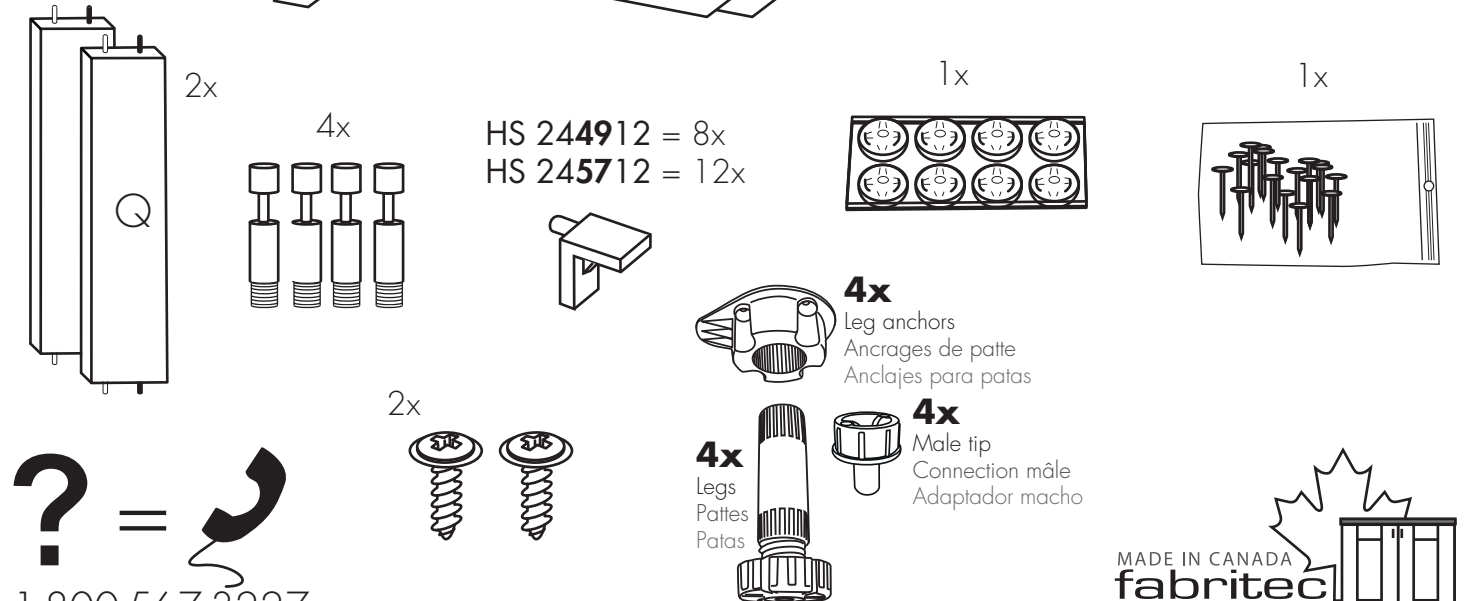

9

10

11

HS 244912 & 245712

HS 244912 = 2x
 HS 245712 = 3x

HS 244912 = 8x
 HS 245712 = 12x

4x
 Leg anchors
 Ancrages de patte
 Anclajes para patas

4x
 Male tip
 Connection mâle
 Adaptador macho

? = 1-800-567-3227

Plan - 0267 - 01/2011

- 7** Ajustable legs installation - Leg anchors and legs installation.
 Pose des pattes ajustables - Pose des ancrages et des patte.
 Instalación de las patas ajustables: Instalación de los anclajes para patas y de las patas.
- 1** Install leg anchors.
 Installer l'ancre de patte.
 Instale el ancla para patas
 - 2** Install the male tip.
 Installer la connection mâle.
 Instale el adaptador macho
 - 3** Insert leg into anchor by applying strong pressure.
 Insérer la patte dans l'ancre en appliquant une forte pression.
 Inserte la pata empujando fuertemente hacia abajo.