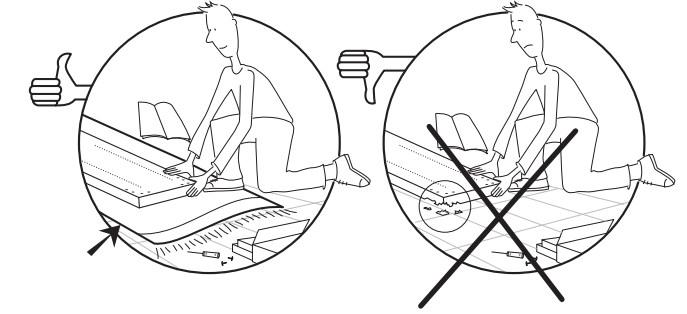

9

10

11

HS 244912 & 245712

HS 244912 = 2x
 HS 245712 = 3x

HS 244912 = 8x
 HS 245712 = 12x

4x
 Leg anchors
 Ancrages de patte
 Anclajes para patas

4x
 Male tip
 Connection mâle
 Adaptador macho

? = 1-800-567-3227

Plan - 0267 - 01/2011

- 7** Ajustable legs installation - Leg anchors and legs installation.
 Pose des pattes ajustables - Pose des ancrages et des patte.
 Instalación de las patas ajustables: Instalación de los anclajes para patas y de las patas.
- 1** Install leg anchors.
 Installer l'ancre de patte.
 Instale el ancla para patas
 - 2** Install the male tip.
 Installer la connection mâle.
 Instale el adaptador macho
 - 3** Insert leg into anchor by applying strong pressure.
 Insérer la patte dans l'ancre en appliquant une forte pression.
 Inserte la pata empujando fuertemente hacia abajo.