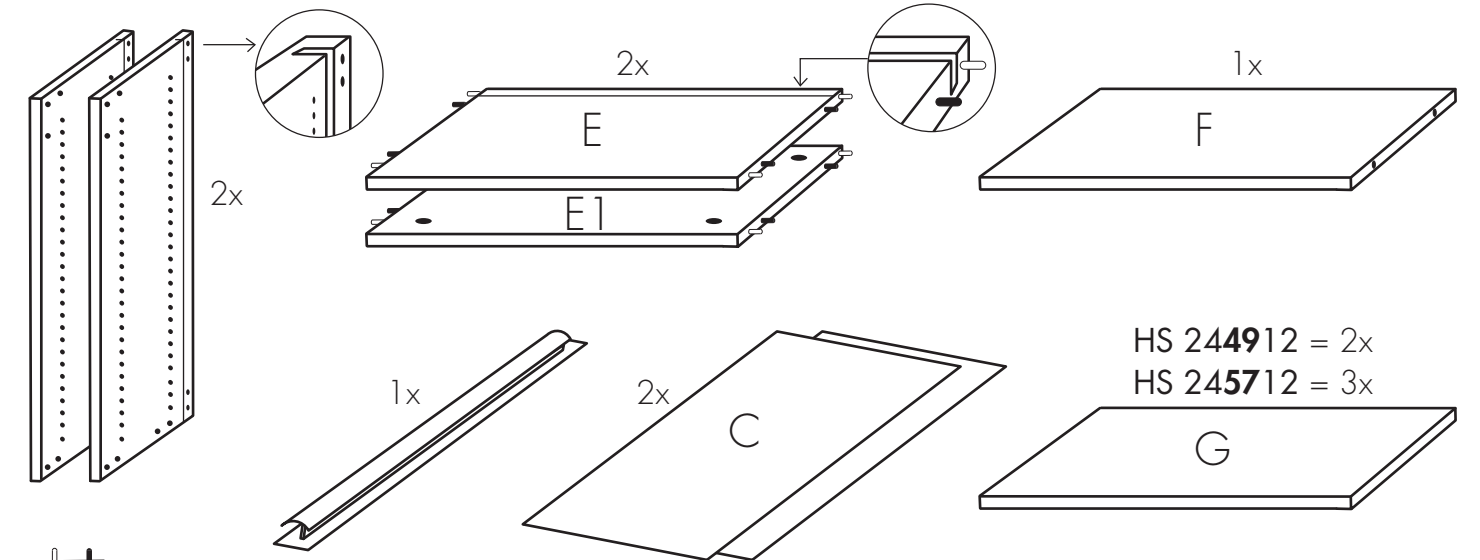

9

10

11

HS 244912 & 245712

HS 244912 = 2x
 HS 245712 = 3x

HS 244912 = 8x
 HS 245712 = 12x

4x
 Leg anchors
 Ancrages de patte
 Anclajes para patas

4x
 Male tip
 Connection mâle
 Adaptador macho

? = 1-800-567-3227

Plan - 0267 - 01/2011

- 7** Ajustable legs installation - Leg anchors and legs installation.
 Pose des pattes ajustables - Pose des ancrages et des patte.
 Instalación de las patas ajustables: Instalación de los anclajes para patas y de las patas.
- 1** Install leg anchors.
 Installer l'ancre de patte.
 Instale el ancla para patas
 - 2** Install the male tip.
 Installer la connection mâle.
 Instale el adaptador macho
 - 3** Insert leg into anchor by applying strong pressure.
 Insérer la patte dans l'ancre en appliquant une forte pression.
 Inserte la pata empujando fuertemente hacia abajo.