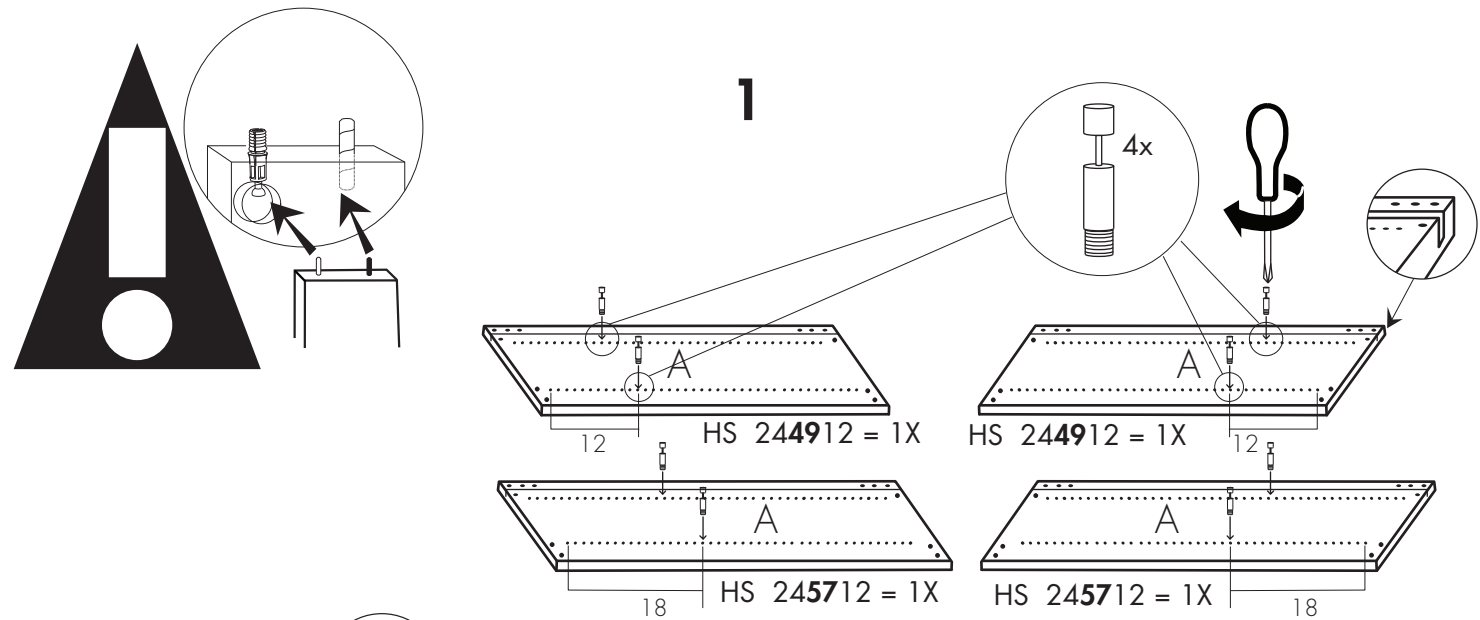

9

10

11

HS 244912 & 245712

HS 244912 = 2x
 HS 245712 = 3x

HS 244912 = 8x
 HS 245712 = 12x

4x
 Leg anchors
 Ancrages de patte
 Anclajes para patas

4x
 Male tip
 Connection mâle
 Adaptador macho

? = 1-800-567-3227

Plan - 0267 - 01/2011

- 7** Ajustable legs installation - Leg anchors and legs installation.
 Pose des pattes ajustables - Pose des ancrages et des patte.
 Instalación de las patas ajustables: Instalación de los anclajes para patas y de las patas.
- 1** Install leg anchors.
 Installer l'ancre de patte.
 Instale el ancla para patas
 - 2** Install the male tip.
 Installer la connection mâle.
 Instale el adaptador macho
 - 3** Insert leg into anchor by applying strong pressure.
 Insérer la patte dans l'ancre en appliquant une forte pression.
 Inserte la pata empujando fuertemente hacia abajo.