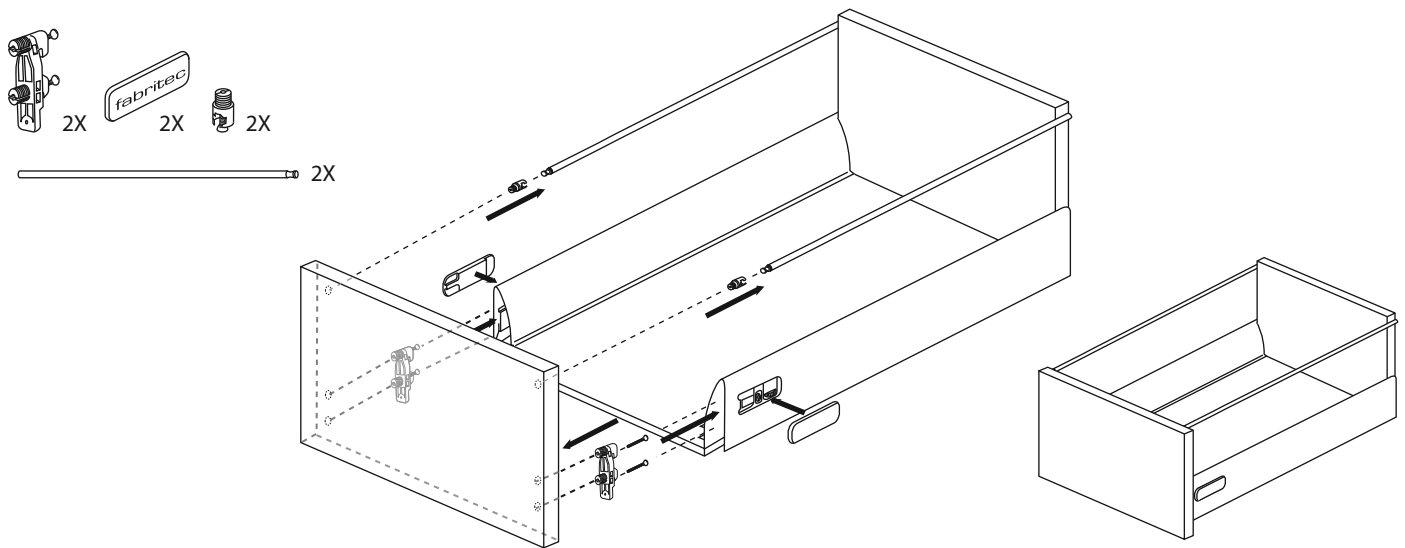

VD _____

? = 
1-800-567-3227

MADE IN CANADA
fabritec
FAIT AU CANADA 

Cabinet
Caisson
Cabinete

23"

Height
Haut
Altura

V1D_23

V2D_23

V3D_23

VD1D_23

V2D_30

V3D_30

V4D_30

V1D_30

VD1D_30