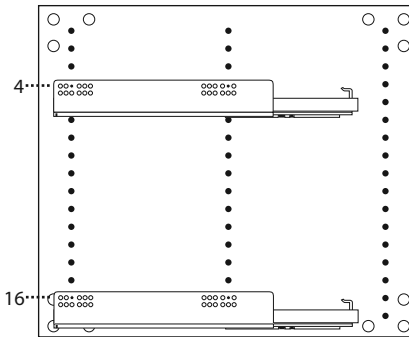

VD _____

? = 
1-800-567-3227

MADE IN CANADA
fabritec
FAIT AU CANADA 

Cabinet
Caisson
Cabinete

23"

Height
Haut
Altura

V1D_23

V2D_23

V3D_23

VD1D_23

V2D_30

V3D_30

V4D_30

V1D_30

VD1D_30