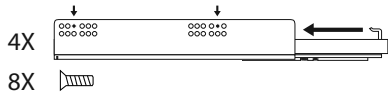

VD _____

? = 
1-800-567-3227

MADE IN CANADA
fabritec
FAIT AU CANADA 

Cabinet
Caisson
Cabinete

23"

Height
Haut
Altura

V1D_23

V2D_23

V3D_23

VD1D_23

V2D_30

V3D_30

V4D_30

V1D_30

VD1D_30