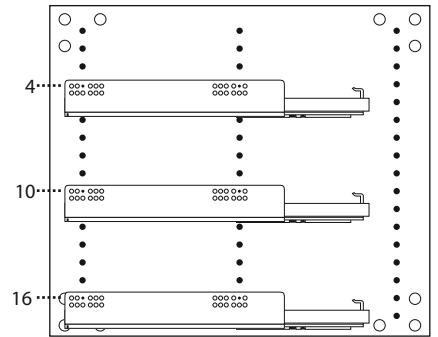

VD _____

? = 
1-800-567-3227

MADE IN CANADA
fabritec
FAIT AU CANADA 

Cabinet
Caisson
Cabinete

23"

Height
Haut
Altura

V1D_23

V2D_23

V3D_23

VD1D_23

V2D_30

V3D_30

V4D_30

V1D_30

VD1D_30