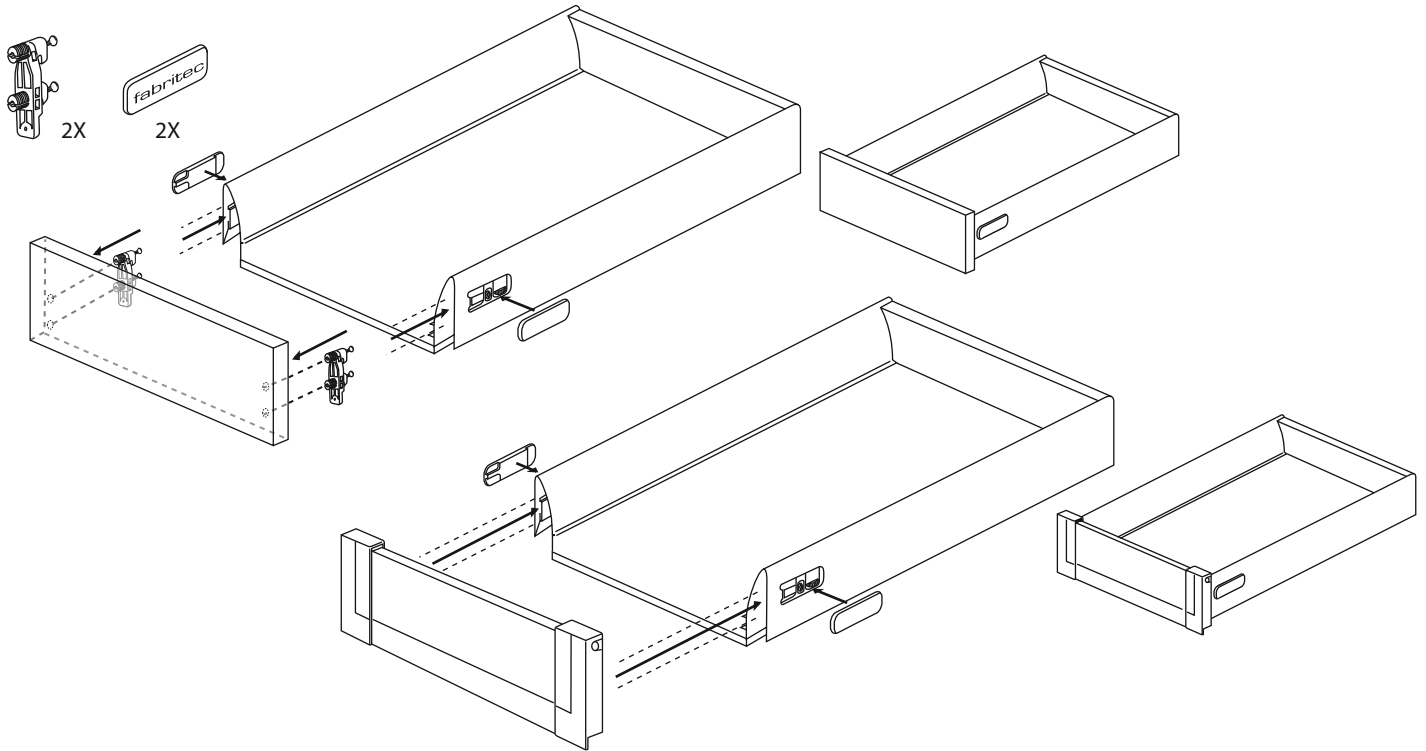

VD _____

? = 
1-800-567-3227

MADE IN CANADA
fabritec
FAIT AU CANADA 

Cabinet
Caisson
Cabinete

23"

Height
Haut
Altura

V1D_23

V2D_23

V3D_23

VD1D_23

V2D_30

V3D_30

V4D_30

V1D_30

VD1D_30