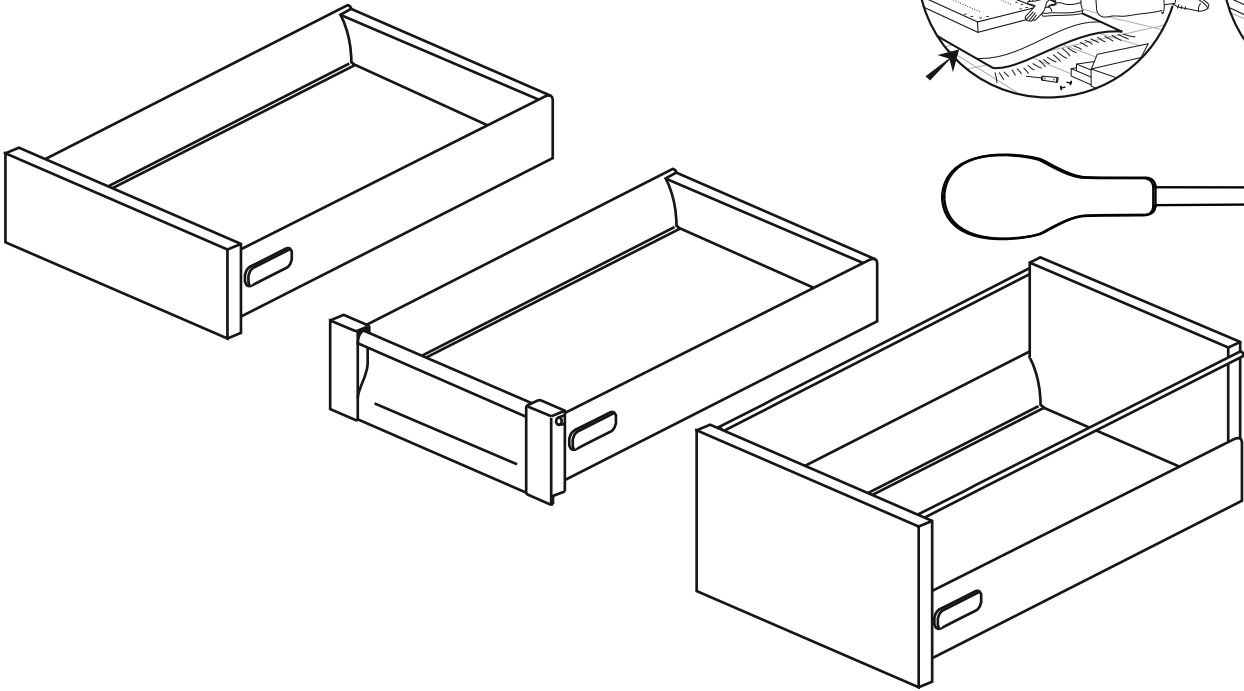

VD _____

? = 
1-800-567-3227

MADE IN CANADA
fabritec
FAIT AU CANADA 

Cabinet
Caisson
Cabinete

23"

Height
Haut
Altura

V1D_23

V2D_23

V3D_23

VD1D_23

V2D_30

V3D_30

V4D_30

V1D_30

VD1D_30