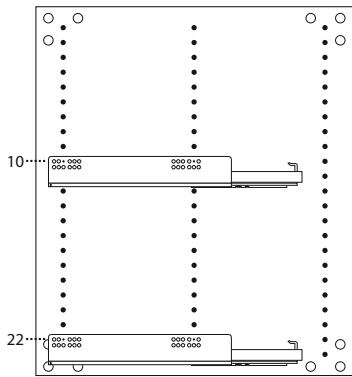

VD _____

? = 
1-800-567-3227

MADE IN CANADA
fabritec
FAIT AU CANADA 

Cabinet
Caisson
Cabinete

23"

Height
Haut
Altura

V1D_23

V2D_23

V3D_23

VD1D_23

V2D_30

V3D_30

V4D_30

V1D_30

VD1D_30