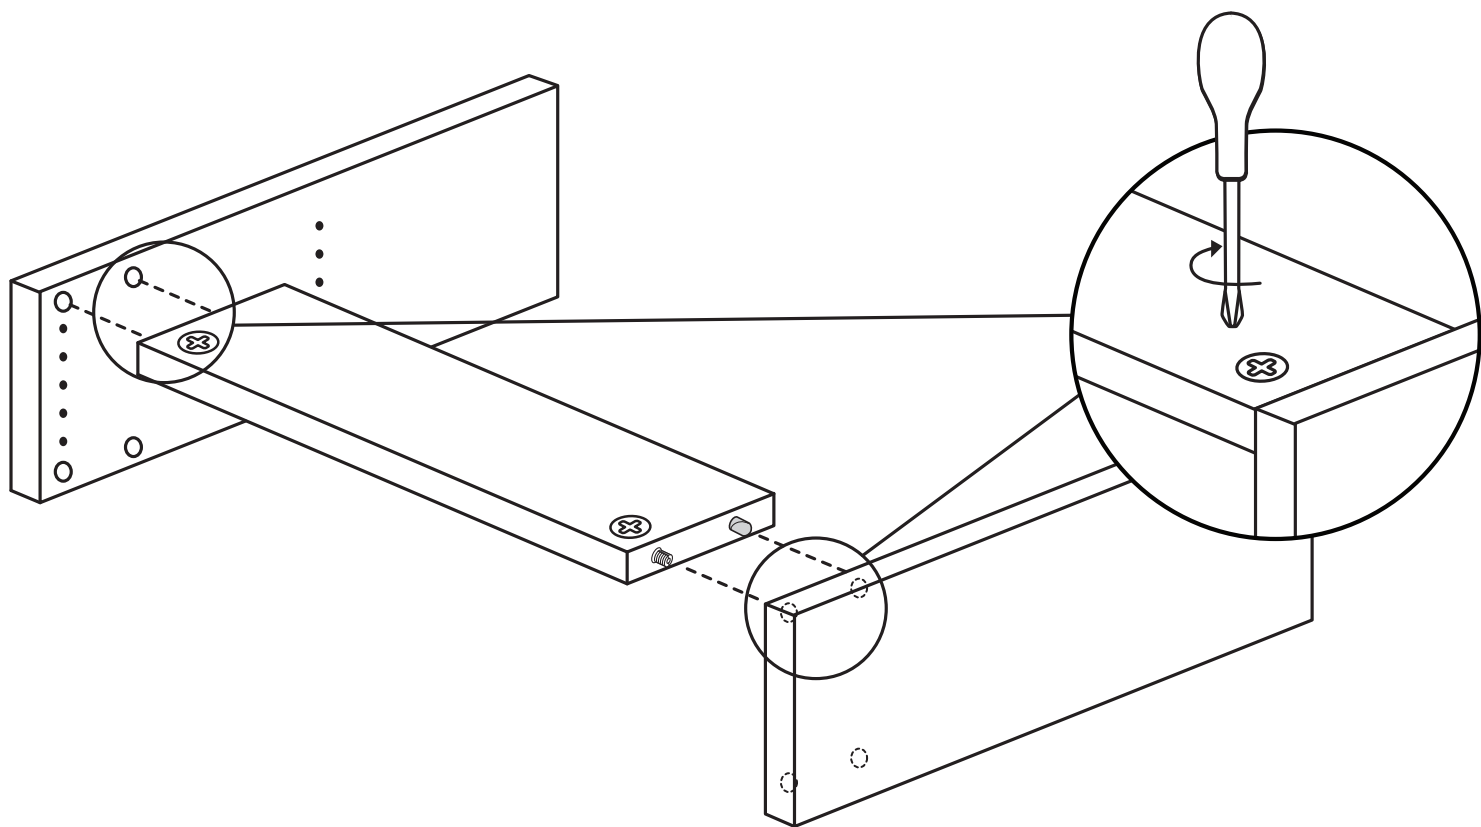

# LAPD

? =   
1-800-567-3227

MADE IN CANADA  
**fabritec**  
FAIT AU CANADA 

D24

D30

D36

Sold separately

Vendues separement

Vendido separado