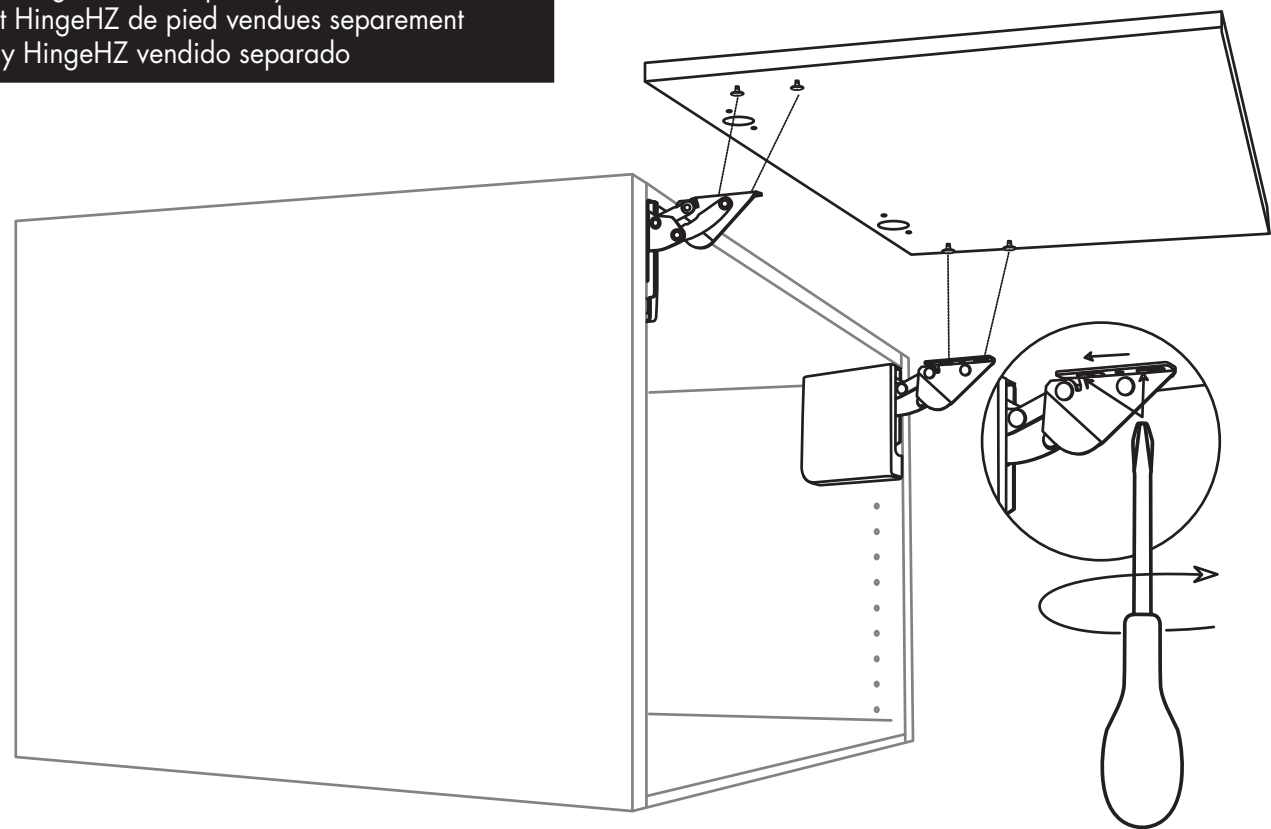

Front and HingeHZ sold separatly
 Façade et HingeHZ de pied vendues separement
 Fachada y HingeHZ vendido separado

8

9

10

WFR33 12HZ

WFR36 12HZ

Plan - 0295 - 07 / 2011

? = 
 1-800-567-3227