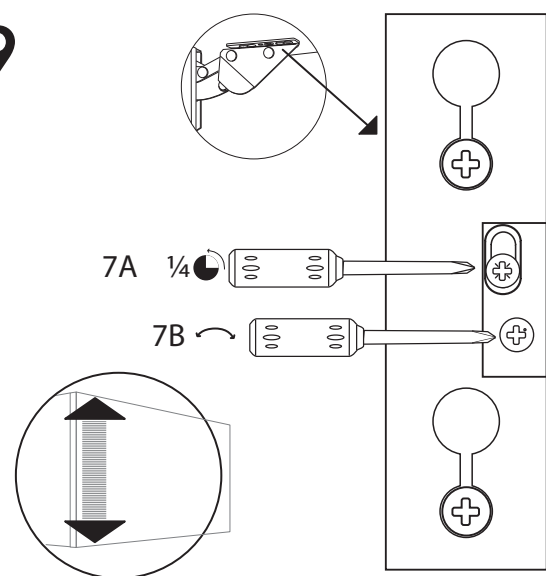

Front and HingeHZ sold separatly
 Façade et HingeHZ de pied vendues separement
 Fachada y HingeHZ vendido separado

8

9

10

WFR33 12HZ

WFR36 12HZ

Plan - 0295 - 07 / 2011

? = 
 1-800-567-3227